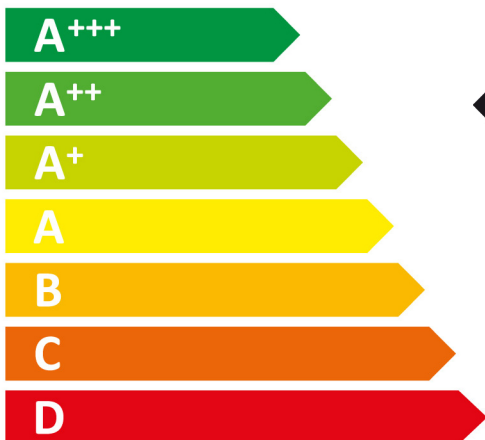

ENERG

енергия · ενεργεια

SIEMENS

SX69M034NL

ENERGIA · ЕНЕРГИЯ · ΕΝΕΡΓΕΙΑ
ENERGIJA · ENERGY · ENERGIE
ENERGI

262
kWh/annum

2660
L/annum

ABCDEFG