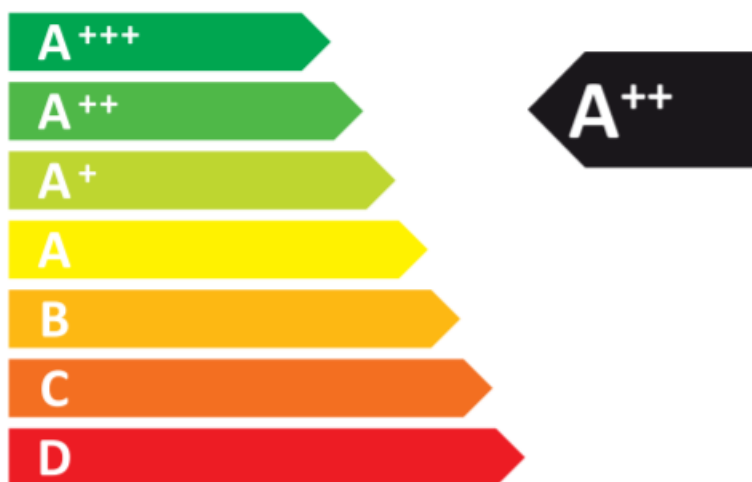

**ENERG**

енергия · ενεργεια

**SAMSUNG**

**DV80TA020AX**

ENERGIA · ЕНЕРГИЯ · ΕΝΕΡΓΕΙΑ  
ENERGIJA · ENERGY · ENERGIE  
ENERGI

**235**  
kWh/annum

**190**  
min/cycle\*

**8,0**  
kg

**65**  
dB

\* цикъл · sykylus · portion · zyklus  
πρόγραμμα · ciclo · tsükkel  
ohjelma · ciklus · ciklas · cikls  
ciklu · cyclus · cykl · ciclu  
program · torkomgång

392/2012