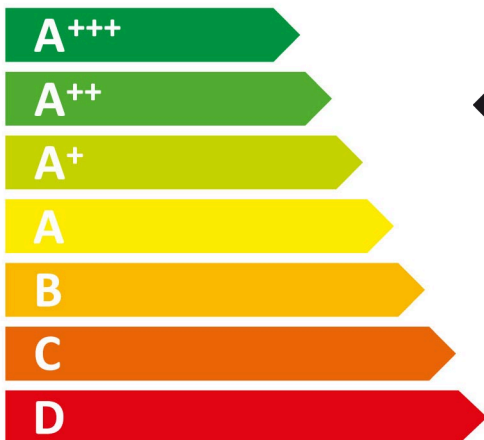

ENERG

енергия · ενεργεια

SIEMENS

SN535S00CE

ENERGIA · ЕНЕРГИЯ · ΕΝΕΡΓΕΙΑ
ENERGIJA · ENERGY · ENERGIE
ENERGI

262
kWh/annum

2660
L/annum

ABCDEFG