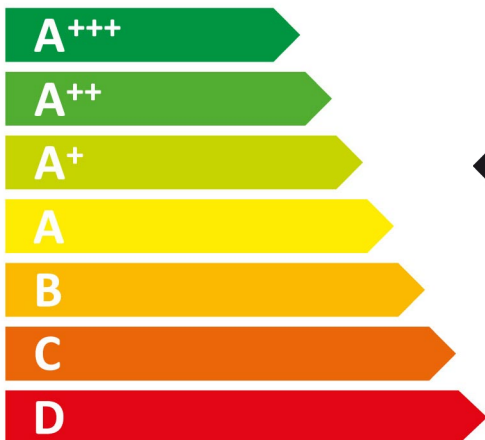

ENERG

енергия · ενεργεια

BOSCH

SMV40C20EU

ENERGIA · ЕНЕРГИЯ · ΕΝΕΡΓΕΙΑ
ENERGIJA · ENERGY · ENERGIE
ENERGI

290
kWh/annum

3300
L/annum

ABCDEFG