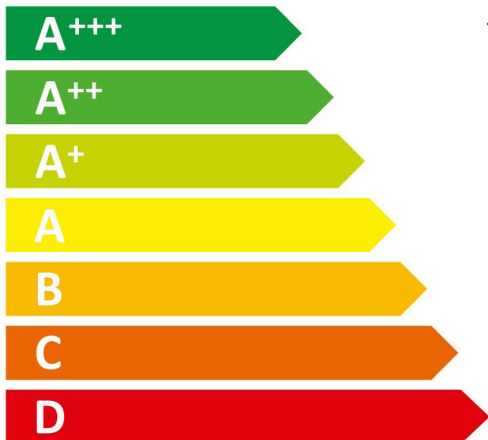

ENERG

енергия · ενεργεια

BOSCH

WAK28270FG

A+++

ENERGIA · ЕНЕРГИЯ · ΕΝΕΡΓΕΙΑ
 ENERGIJA · ENERGY · ENERGIE
 ENERGI

174
 kWh/annum

9680
L/annum