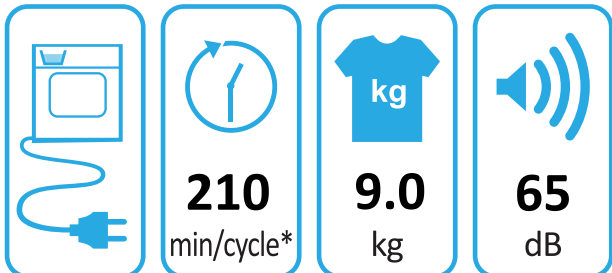

Energy Label for Customers in
England, Scotland and Wales

ENERGY

SAMSUNG DV90TA040AE

258
kWh/annum

392/2012

Energy Label for Customers in
Republic of Ireland and Northern Ireland

ENERG Y IJA
енергия · ενεργεια IE IA

SAMSUNG DV90TA040AE

258
kWh/annum

ENERGIA · ЕНЕРГИЯ · ΕΝΕΡΓΕΙΑ
ENERGIJA · ENERGY · ENERGIE
ENERGI

392/2012

* цикъл · cyklus · portion · zyklus
πρόγραμμα · ciclo · tsükkel
ohjelma · ciklus · ciklas · cikls
ciklu · cyclus · cykl · ciclu
program · torkomgång