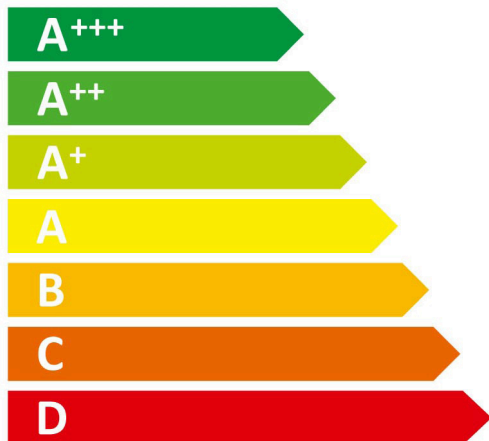

ENERG

енергия · ενεργεια

SIEMENS

WU14Q420GB

A+++

ENERGI
 ENERGIA · ЕНЕРГИЯ · ΕΝΕΡΓΕΙΑ
 ENERGIJA · ENERGY · ENERGIE
 ENERGI

135
 kWh/annum

9680
 L/annum