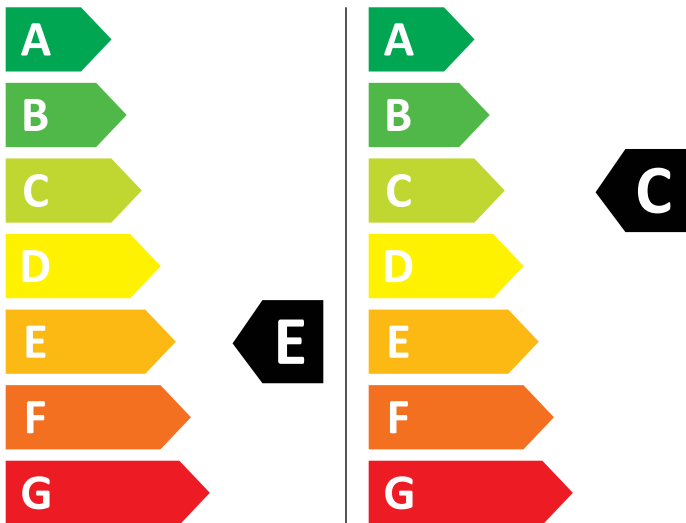

# ENERG

AEG

L7WBG741R 914603842

💧 266 kWh / 100🔄

💧 59 kWh / 100🔄

4,0 kg

7,0 kg

60 L