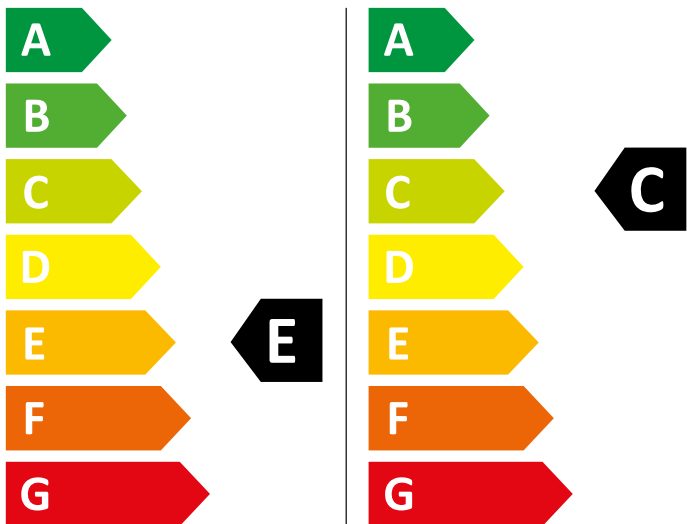

ENERG

Hisense

WDQY9014EVJM

376 kWh / 100

62 kWh / 100

6 kg

9 kg

90 L