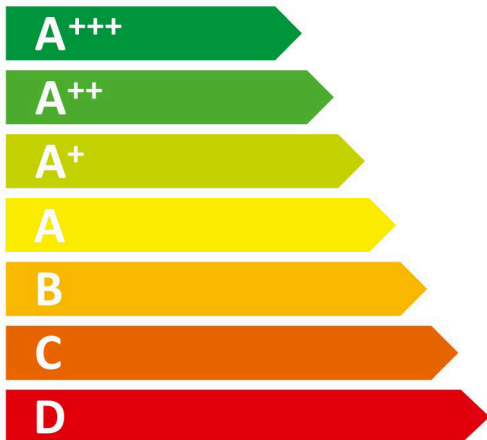

ENERG

енергия · ενεργεια

SIEMENS

WM16W4G2NL

A+++

ENERJİ
 ENERGIA · ЕНЕРГИЯ · ΕΝΕΡΓΕΙΑ
 ENERGIJA · ENERGY · ENERGIE
 ENERGI

152
 kWh/annum

11220
 L/annum