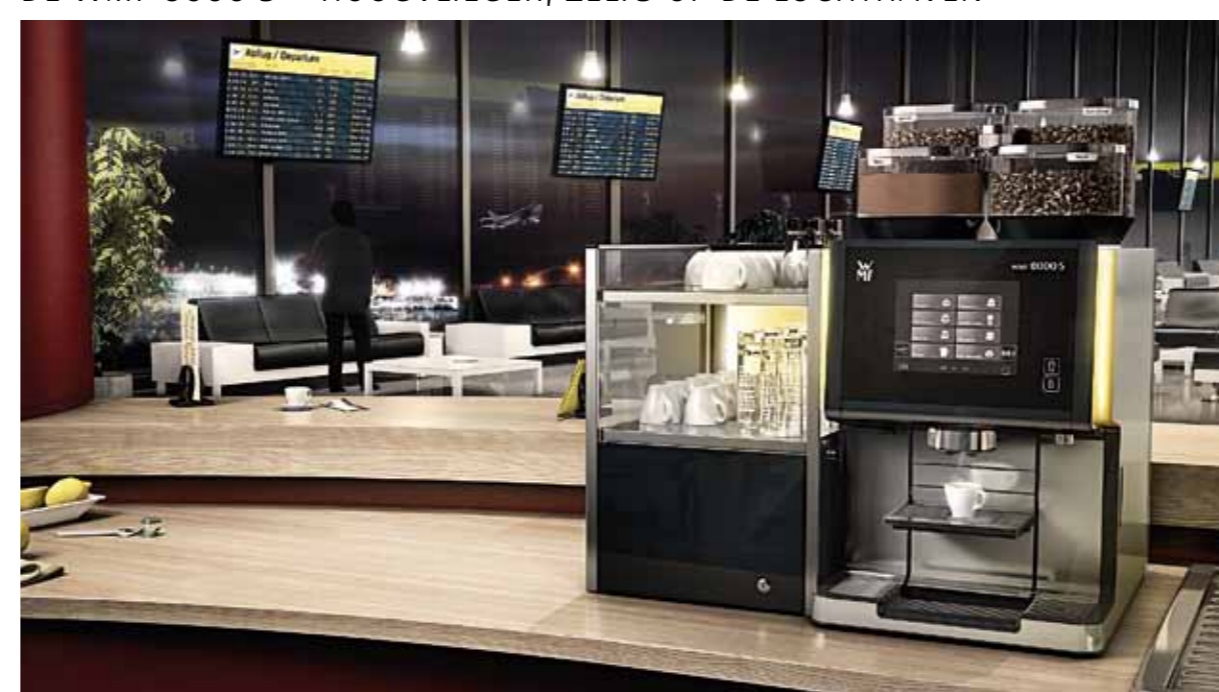

DE WMF 8000 S – HOOGVLIEGER, ZELFS OP DE LUCHTHAVEN