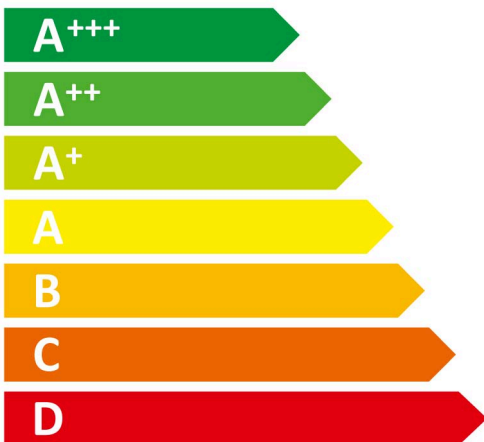

ENERG

енергия · ενεργεια

Y

IJA

IE

IA

BOSCH

WTU87S1FG

ENERGIA · ЕНЕРГИЯ · ΕΝΕΡΓΕΙΑ
ENERGIJA · ENERGY · ENERGIE
ENERGI

243
kWh/annum

162
min/cycle*

9,0
kg

64
dB

 **ABCDEFG**

*цикъл · cyklus · portion · zyklus
πρόγραμμα · ciclo · tsükkel
ohjelma · ciklus · ciklas · cikls
čiklu · cyclus · cykl · ciclu
program · torkomgång