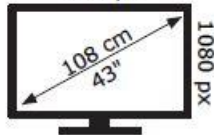

ENERG

TOSHIBA

43L2163DB

42 kWh/1000h

ABCDEF **G**

60 kWh/1000h

1920 px

2019/2013