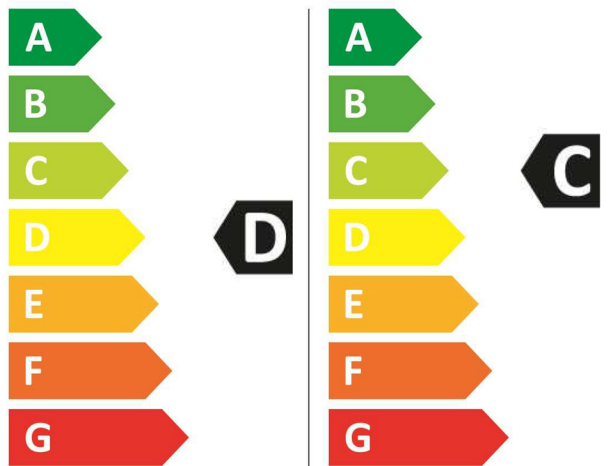

Beko WDL854431W 7161549200

Beko WDL854431W 7161549200

🚰 **264** kWh/100

💧 **62** kWh/100

🚰 **264** kWh/100

💧 **62** kWh/100

5.0 kg  **8.0** kg

5,0 kg  **8,0** kg