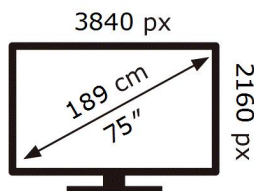

**ENERG**

**SAMSUNG**

QE75Q60TAS

**172** kWh/1000h

ABCDEF **G**

**190** kWh/1000h

2019/2013