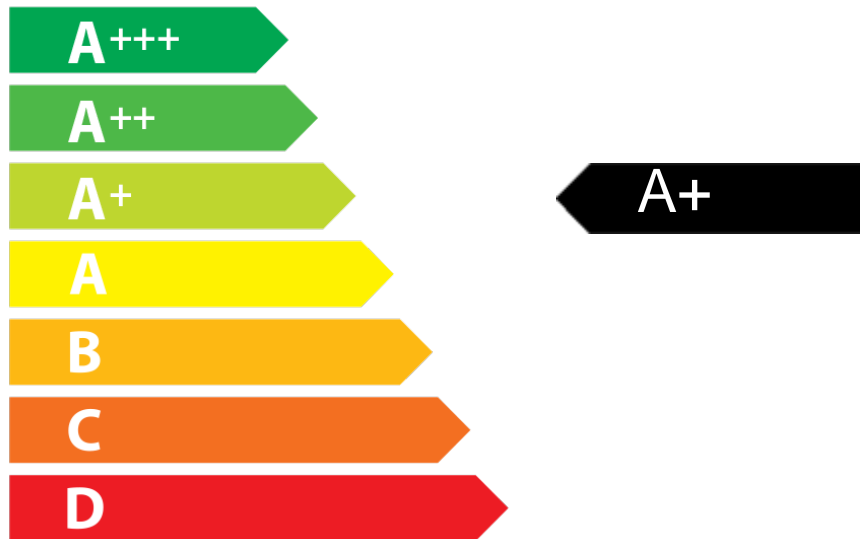

ENERG
енергия · ενεργεια

RANGEmaster
UNRIVALLED PERFORMANCE

PROPL60NGFSS/C

71 L

1.47 kWh/Cycle*

kWh/Cycle*

* cykls . portion . zyklus . ciclo . Tsükkel . ohjelma . ciklus . ciklas . cikls . cikls . cyclus . cykl . ciclu . program . cykel