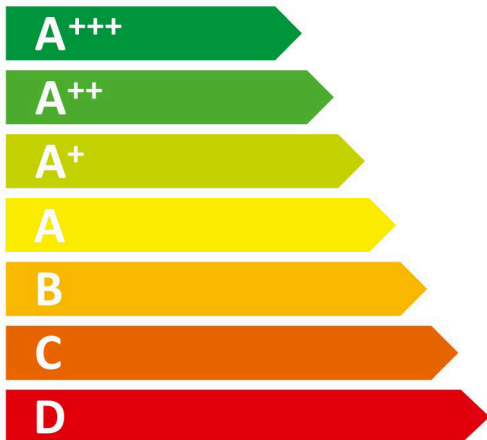

ENERG

енергия · ενεργεια

SIEMENS

WU14Q420

A+++

ENERGI
 ENERGIA · ЕНЕРГИЯ · ΕΝΕΡΓΕΙΑ
 ENERGIJA · ENERGY · ENERGIE
 ENERGI

135
 kWh/annum

9680
 L/annum