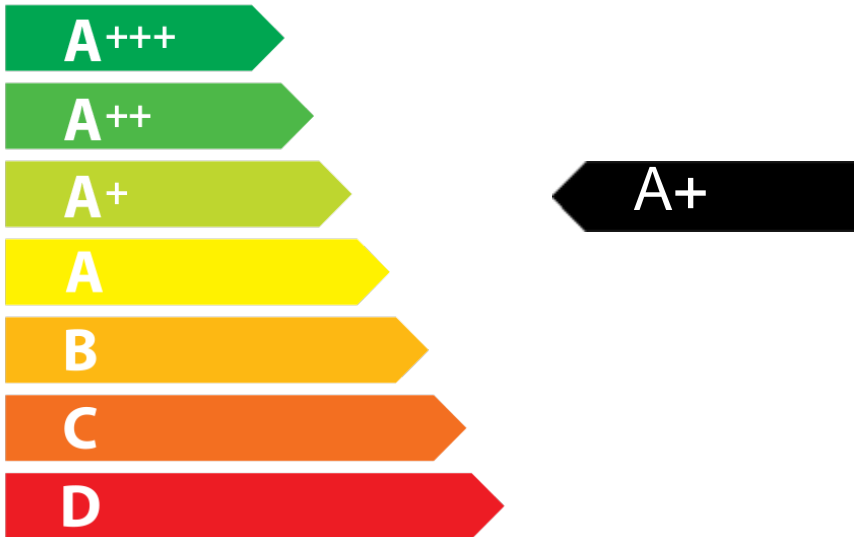

ENERG
енергия · ενεργεια

RANGemaster
UNRIVALLED PERFORMANCE

PROFESSIONAL+ 110

86 L

1.61 kWh/Cycle*

kWh/Cycle*

* ???? . cykls . portion . zyklus . ciclo . Tsükkel . ohjelma . ciklus . ciklas . cikls . cikls . cyclus .
cykl . ciclu . program . cykel