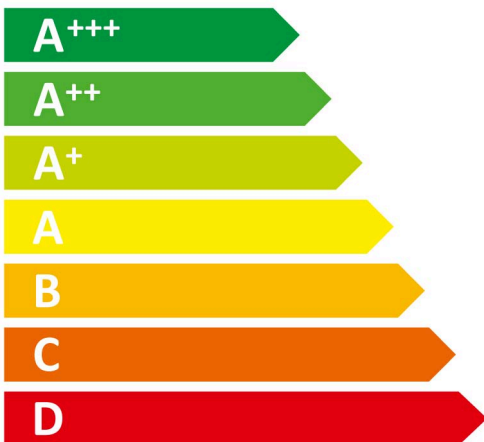

ENERG

енергия · ενεργεια

Y

IJA

IE

IA

BOSCH

WTU876CONL

A+++

ENERGIA · ЕНЕРГИЯ · ΕΝΕΡΓΕΙΑ
ENERGIJA · ENERGY · ENERGIE
ENERGI

177

kWh/annum

148

min/cycle*

8,0

kg