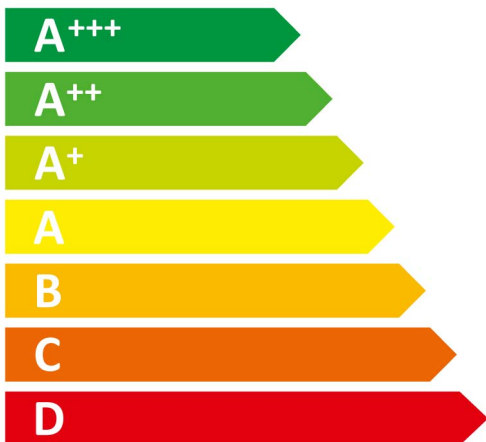

ENERG

енергия · ενεργεια

Y

IJA

IE

IA

SIEMENS

WT43H201NL

ENERGIA · ЕНЕРГИЯ · ΕΝΕΡΓΕΙΑ
ENERGIJA · ENERGY · ENERGIE
ENERGI

212,0
kWh/annum

181
min/cycle*

7,0
kg

65
dB

*цикъл · cyklus · portion · zyklus
πρόγραμμα · ciclo · tsükkel
ohjelma · ciklus · ciklas · cikls
čiklu · cyclus · cykl · ciclu
program · torkomgång