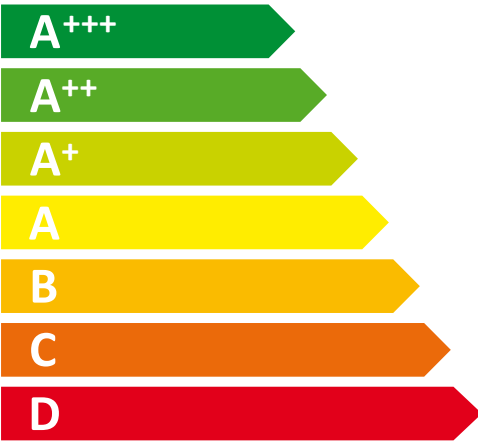

ENERG
енергия · ενεργεια

privileg

PWCT M11 83 X
DE

ENERGIA · ЕНЕРГИЯ · ΕΝΕΡΓΕΙΑ
ENERGIJA · ENERGY · ENERGIE
ENERGI

175
kWh/annum

165
min/cycle*

8
kg

65
dB