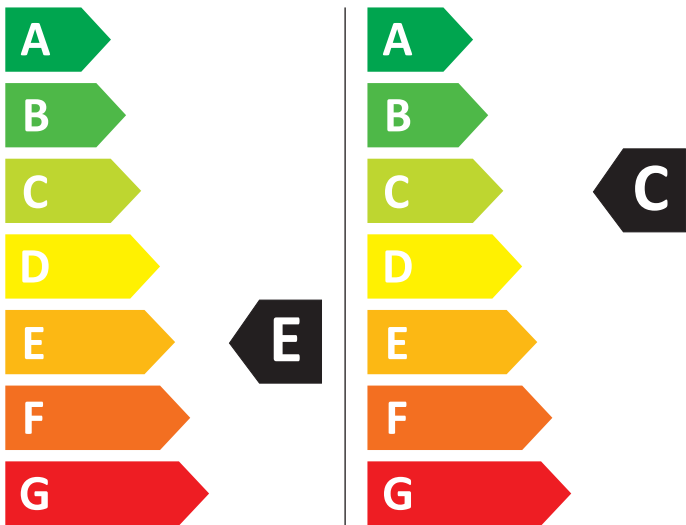

# ENERG

Neff

VNA341U8GB

313 kWh / 100

63 kWh / 100

5.0 kg

8.0 kg

70 L