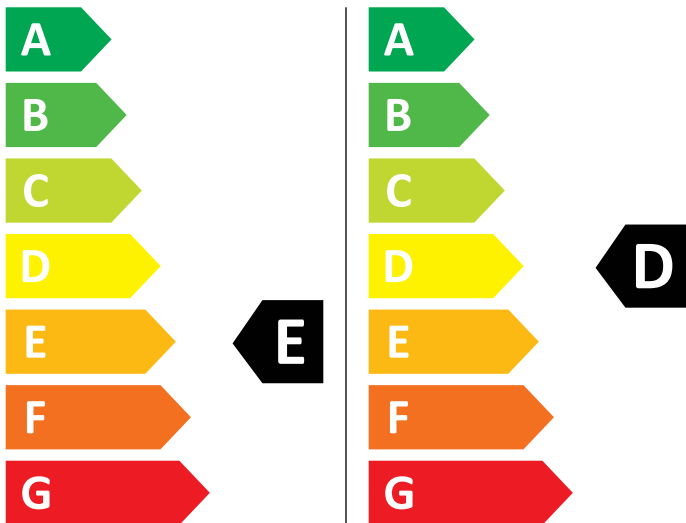

AEG

L7WE7631BI 914606602

**266** kWh / 

**69** kWh / 

**4,0** kg

**7,0** kg

**60** L

**45** L