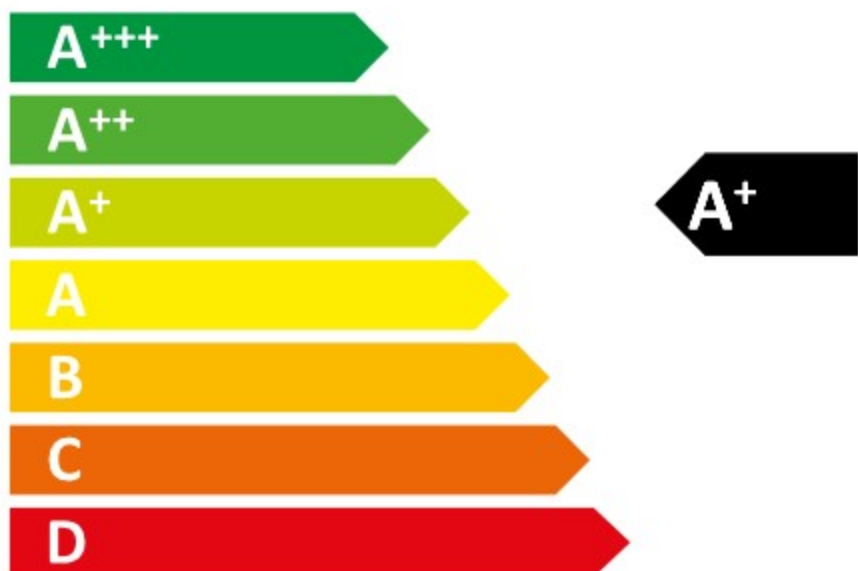

ENERG

енергия · ενεργεια

Y

IJA

IE

IA

beko

LXSP3545W