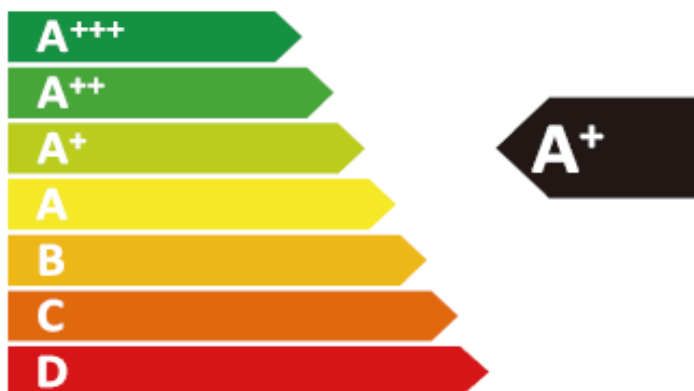

ENERG
енергия · ενεργεια

LOGIK

LFC50B20

ENERGIA · ЕНЕРГИЯ
ΕΝΕΡΓΕΙΑ · ENERGIJA
ENERGY · ENERGIE · ENERGI

215
kWh/annum

116 L

51 L

41 dB