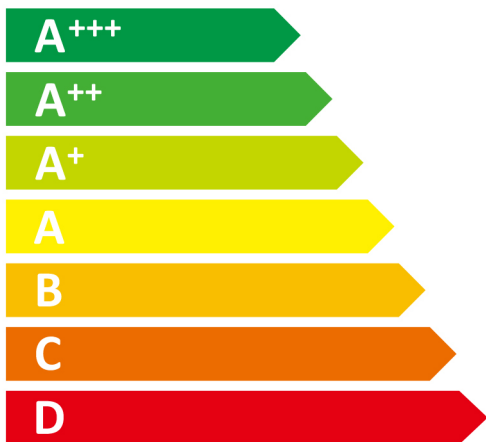

ENERG

енергия · ενεργεια

Hisense

WFBL1014VJ

ENERGIA · ЕНЕРГИЯ · ΕΝΕΡΓΕΙΑ
ENERGIJA · ENERGY · ENERGIE
ENERGI

187
kWh/annum

11220
L/annum

10,0
kg